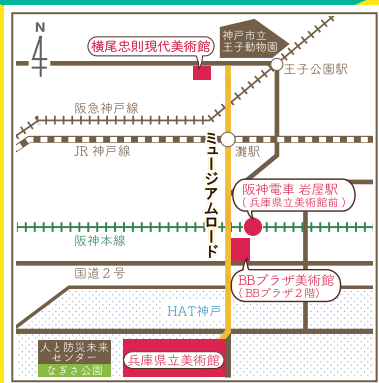

2024 MUSEUM ROAD

人気の地元グルメや
雑貨ショップが大集合!

美かえる カラフル マルシェ

colorful market

11.9 土 11:00-16:00
2024

会場 BBプラザ2階
阪神電車「岩屋駅」下車 徒歩約3分

ワクワク体験がいっぱい!
当日受付
参加無料
ワークショップ

スタンプを
集めていろいろな
特典をゲット!

※詳しくは裏面をご覧ください。

Kobe Frog(美かえる)
©Florentijn Hofman

入場
無料

※物販・飲食は有料

主催

美かえるカラフルマルシェ実行委員会

さしから / (株)シマブンコーポレーション / たまいち
阪神電気鉄道(株) / ビストロナリャオ / BBプラザ美術館
兵庫県立美術館 / 横尾忠則現代美術館

お問い合わせ

ワークショップ参加方法

参加無料・先着順受付

最終受付15:30

※時間内であっても材料がなくなり次第、受付を終了します。

兵庫県立美術館

「美かえるキーホルダー」

プラスチック板(プラバン)に美かえるをえがいて
きみだけのキーホルダーをつくってみよう!

対象年齢 どなたでもご参加いただけます。

阪神電気鉄道「巨大レールトイ展示」

鉄道大好きキッズ集まれ!迫力満点のレールトイが、美かえるカラフルマルシェに初登場!

阪神沿線【エンカチNEWS】LINE登録でプレゼント!

話題のスポットやイベント情報などをお届けする公式LINEに登録して阪神電車ノベルティをゲットしよう!

対象年齢 どなたでもご参加いただけます。

※公式LINEの登録には、インターネットにつながるスマートフォンが必要です。

引換方法

阪神沿線【エンカチNEWS】公式LINEの画面をご提示ください。
※プレゼントはお一人様につき1個となります。